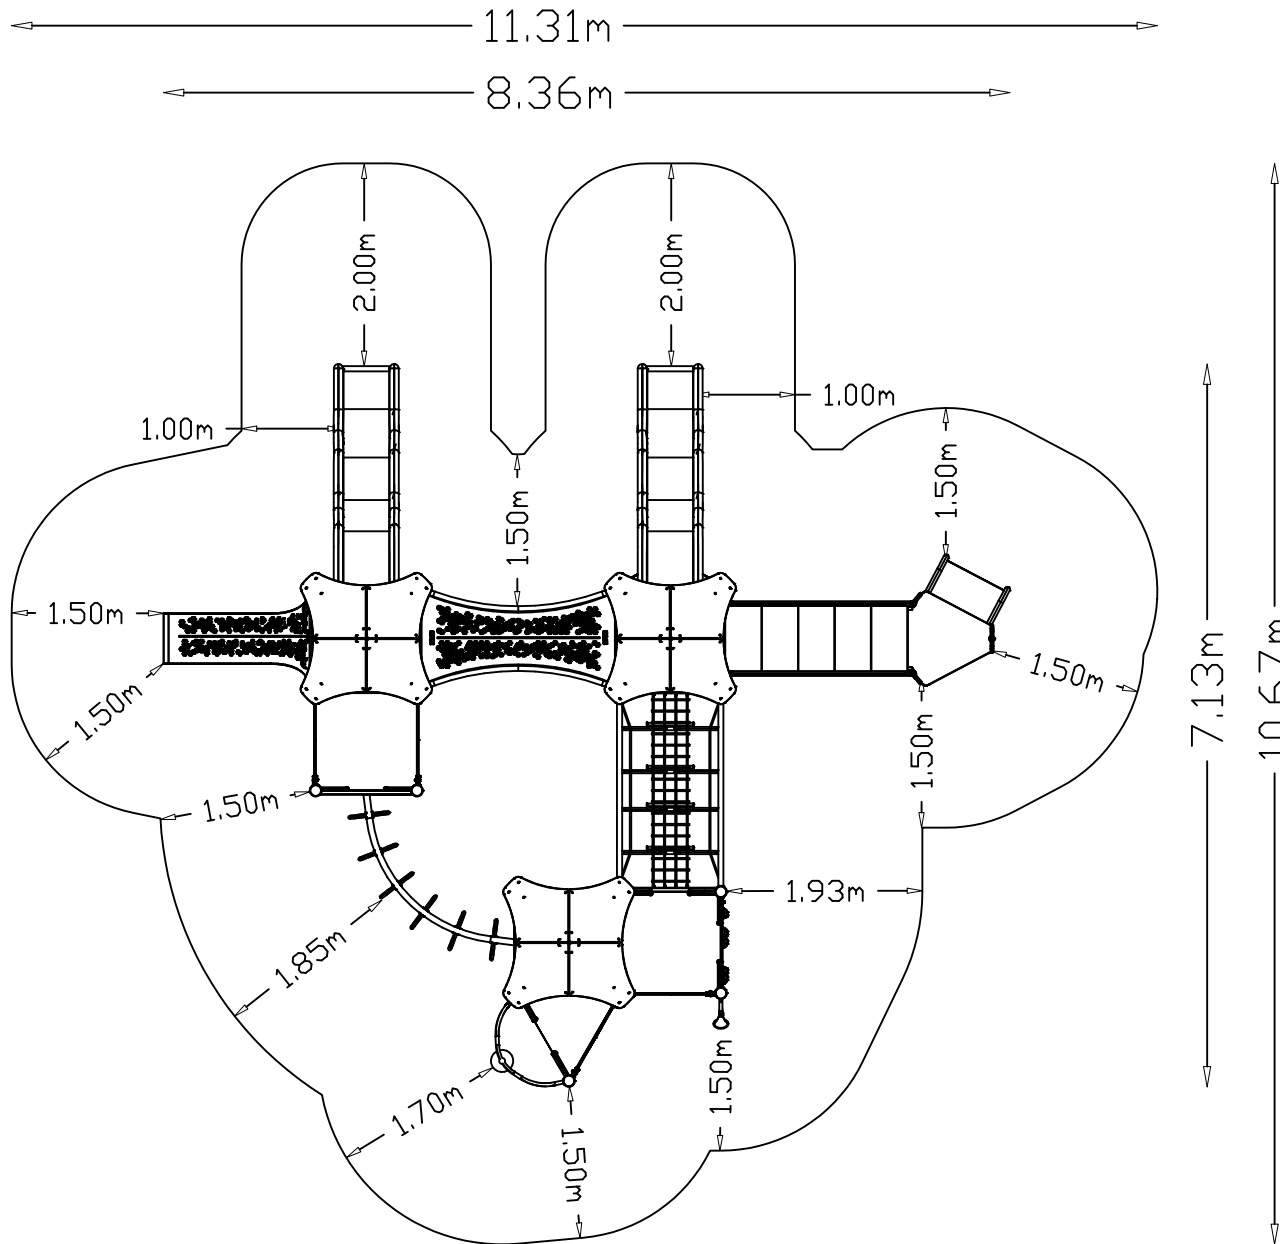

S6

EN1176

2.15m

EN1176

Install 101
260329
420960
420995
441000
450080
45091210
45275323
45475323
MA420U74410
MA420U78026
MA422U77151
MA424U77151
MA45060523
MASW103874
MASW35330
MASW37573
MASW39775
MASW41284
MASW42193
MASW53817
MASW63820

MASW42193

ST4203
8060706

ST4203
8060704

3mm

880mm

420995

MA45060523

x2