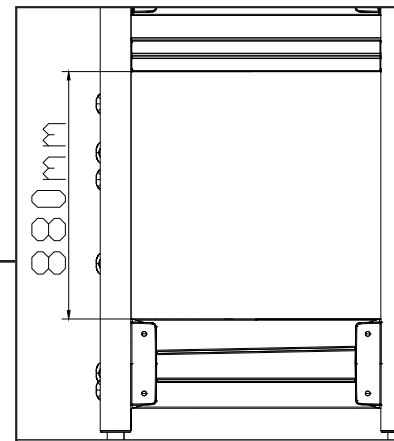

ST4203
8060708

ST4203
8060708

ST4203
8060708

ST4203
8060708

ST4203
8060708

MASW42193

ST4203
8060706

ST4203
8060704

3mm

880mm