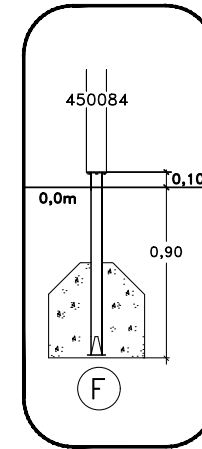

Cast Loose Fill
BM
8102039