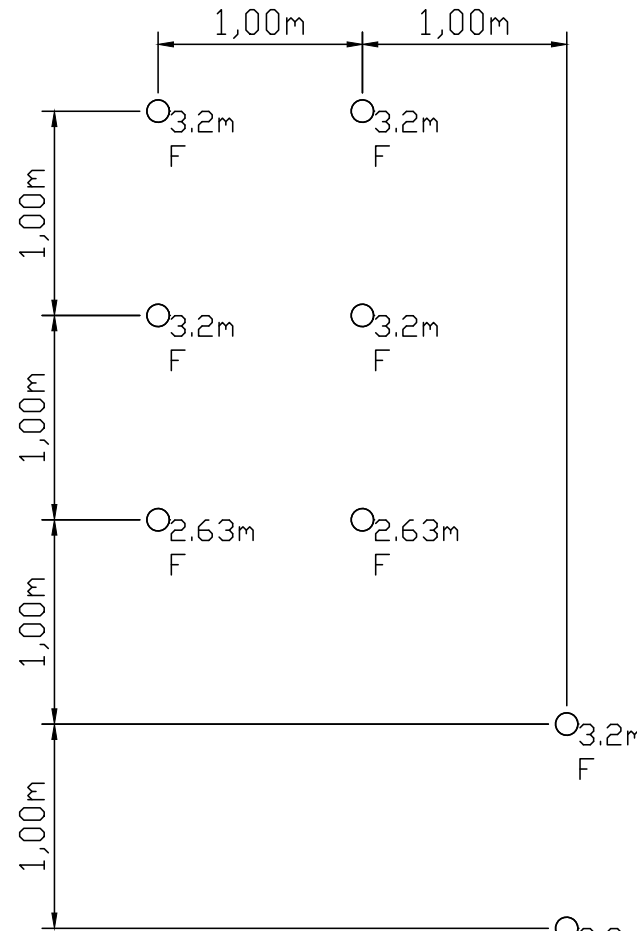

S6

EN1176

2.15m

EN1176

Install 101
260329
420960
420995
441000
450080
45091210
45275323
45475323
MA420U74410
MA420U78026
MA422U77151
MA424U77151
MA45060523
MASW103874
MASW35330
MASW37573
MASW39775
MASW41284
MASW42193
MASW53817
MASW63820

MASW42193

ST4203
8060706

ST4203
8060704

3mm

880mm

420995

MA45060523

x2

+1,33

+1,01

MASW37573

x2

+1,33

+1,01

420995

420995