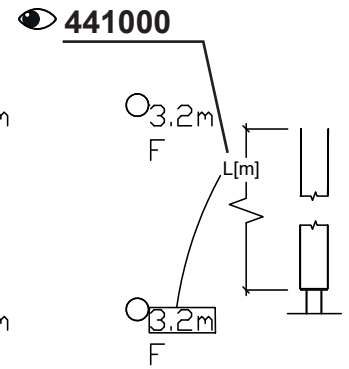

S6

EN1176

2.15m

EN1176

Install 101
260329
420960
420995
441000
450080
45091210
45275323
45475323
MA420U74410
MA420U78026
MA422U77151
MA424U77151
MA45060523
MASW103874
MASW35330
MASW37573
MASW39775
MASW41284
MASW42193
MASW53817
MASW63820

MASW42193

ST4203
8060706

ST4203
8060704

3mm

880mm

420995

MA45060523

x2