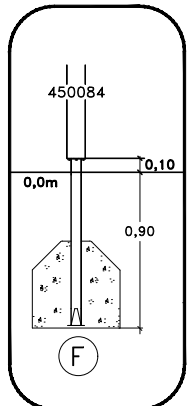

S6

EN1176

2.15m

EN1176

Install 101
260329
420960
420995
441000
450080
45091210
45275323
45475323
MA420U74410
MA420U78026
MA422U77151
MA424U77151
MA45060523
MASW103874
MASW35330
MASW37573
MASW39775
MASW41284
MASW42193
MASW53817
MASW63820

MASW42193

ST4203
8060706

ST4203
8060704

3mm

880mm

420995

MA45060523

x2